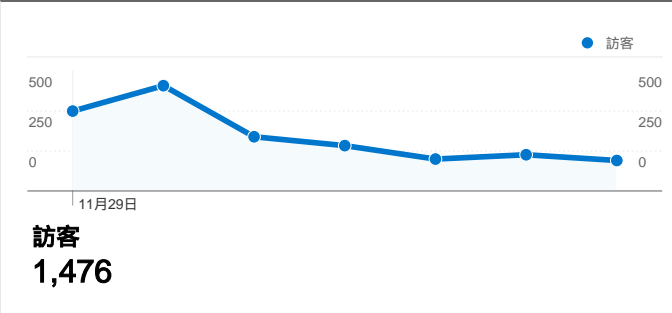

網站使用情況

1,825 造訪

64.55% 跳出率

3,669 瀏覽量

00:01:39 平均網站停留時間

2.01 單次造訪頁數

69.70% % 新造訪

流量來源總覽

訪客總覽/語言

語言	造訪	% 造訪
zh-tw	1,776	97.32%
en-us	24	1.32%
zh-hk	14	0.77%
zh-cn	5	0.27%
ja	4	0.22%

流量來源總覽/關鍵字

關鍵字	造訪	% 造訪
(not set)	1,752	96.00%
http://ep.tku.edu.tw/	8	0.44%
淡江 學習歷程	6	0.33%
學習歷程	4	0.22%
淡江大學 學習歷程	4	0.22%

訪客總覽/國家分布

國家/領域	造訪	% 造訪
Taiwan	1,815	99.45%
China	5	0.27%
India	2	0.11%
Japan	1	0.05%
Malaysia	1	0.05%

訪客總覽

訪客總覽/瀏覽器

瀏覽器	造訪	% 造訪
Internet Explorer	1,520	83.29%
Firefox	164	8.99%
Chrome	99	5.42%
Safari	40	2.19%
Opera	2	0.11%

所有流量來源一共帶來了 1,825 次造訪

17.10% 直接流量

78.90% 推薦連結網站

4.00% 搜尋引擎

■ 推薦連結網站
1,440.00 (78.90%)

■ 直接流量
312.00 (17.10%)

■ 搜尋引擎
73.00 (4.00%)

主要流量來源