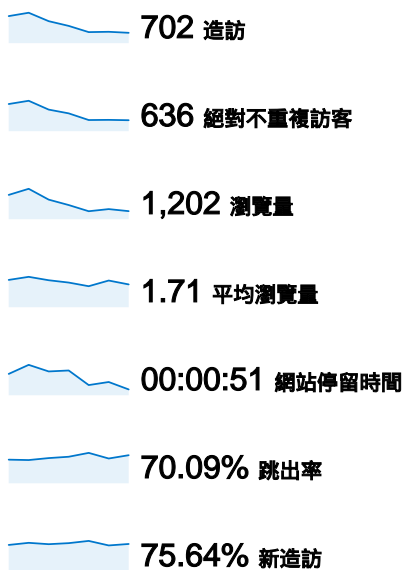

技術分析數據

瀏覽器	造訪	% 造訪	連線速度	造訪	% 造訪
Internet Explorer	532	75.78%	Unknown	314	44.73%
Firefox	94	13.39%	T1	306	43.59%
Chrome	64	9.12%	DSL	37	5.27%
Safari	9	1.28%	Cable	23	3.28%
Opera	2	0.28%	Dialup	22	3.13%