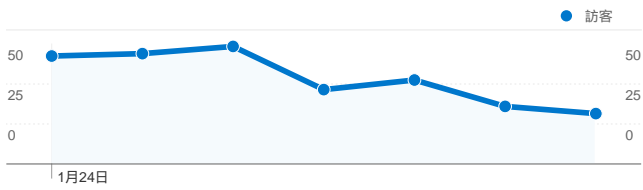

訪客總覽

訪客
228

訪客總覽/瀏覽器

瀏覽器	造訪	% 造訪
Internet Explorer	167	63.98%
Chrome	55	21.07%
Firefox	31	11.88%
Safari	8	3.07%

內容總覽

網頁	瀏覽量	% 瀏覽量
/	258	50.29%
/index.aspx	22	4.29%
/index_detail.aspx?srv=2	20	3.90%
/index_detail.aspx?srv=3	16	3.12%
/index_search.aspx	13	2.53%

內容總覽/標題內容(各頁面分析)

網頁標題	造訪	% 造訪
淡江大學 | 學生學習歷程	225	86.21%
淡江大學 | 學生學習歷程 | 心得	10	3.83%
淡江大學 | 學生學習歷程 | 網站	10	3.83%
淡江大學 | 學生學習歷程 | 統計	9	3.45%
(not set)	4	1.53%