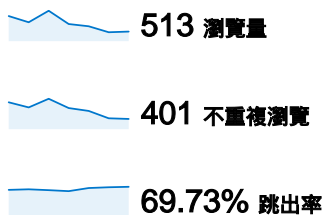

熱門內容

網頁	瀏覽量	% 瀏覽量
/	258	50.29%
/index.aspx	22	4.29%
/index_detail.aspx?srv=2	20	3.90%
/index_detail.aspx?srv=3	16	3.12%
/index_search.aspx	13	2.53%