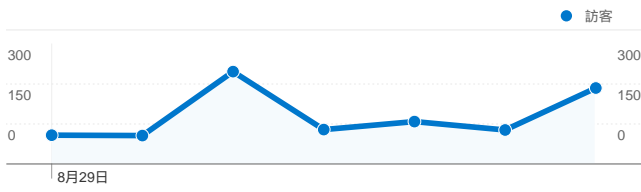

訪客總覽

訪客
890

訪客總覽/瀏覽器

瀏覽器	造訪	% 造訪
Internet Explorer	717	67.71%
Chrome	217	20.49%
Firefox	105	9.92%
Safari	13	1.23%
RockMelt	3	0.28%

內容總覽

網頁	瀏覽量	% 瀏覽量
/	1,366	71.89%
/index_service.aspx?srv=3	51	2.68%
/index_service.aspx?srv=2	43	2.26%
/index_service.aspx?srv=1	43	2.26%
/index_detail.aspx?srv=2	37	1.95%

內容總覽/標題內容(各頁面分析)

網頁標題	造訪	% 造訪
淡江大學 | 學生學習歷程	967	91.31%
淡江大學 | 學生學習歷程 | 網站	25	2.36%
(not set)	19	1.79%
淡江大學 | 學生學習歷程 | 心得	16	1.51%
淡江大學 | 學生學習歷程 | 統計	16	1.51%