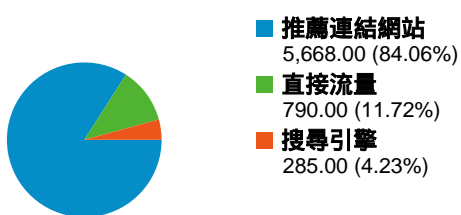

網站使用情況

6,743 造訪

72.83% 跳出率

10,792 瀏覽量

00:01:29 平均網站停留時間

1.60 單次造訪頁數

79.73% % 新造訪

流量來源總覽

流量來源總覽/來源

來源	造訪	% 造訪
tku.edu.tw	4,757	70.55%
(direct)	790	11.72%
eportfolio.tku.edu.tw	211	3.13%
facebook.com	180	2.67%
yahoo	138	2.05%

流量來源總覽/關鍵字

關鍵字	造訪	% 造訪
(not set)	6,458	95.77%
學習歷程	27	0.40%
淡江 學習歷程	12	0.18%
淡江學習歷程	9	0.13%
電影院打工	8	0.12%