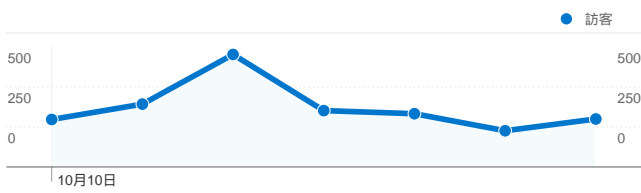

網站使用情況

1,775 造訪

78.14% 跳出率

2,633 瀏覽量

00:00:56 平均網站停留時間

1.48 單次造訪頁數

87.15% % 新造訪

流量來源總覽

- 推薦連結網站
1,573.00 (88.62%)
- 直接流量
147.00 (8.28%)
- 搜尋引擎
55.00 (3.10%)

流量來源總覽/來源

來源	造訪	% 造訪
tku.edu.tw	1,341	75.55%
(direct)	147	8.28%
eportfolio.tku.edu.tw	53	2.99%
facebook.com	40	2.25%
yahoo	28	1.58%

流量來源總覽/關鍵字

關鍵字	造訪	% 造訪
(not set)	1,720	96.90%
淡江大學行事曆	6	0.34%
學習歷程	3	0.17%
淡江大學 行事曆	3	0.17%
威秀影城 正職	2	0.11%

訪客總覽/連線速度

連線速度	造訪	% 造訪
Unknown	1,775	100.00%

訪客總覽/語言

語言	造訪	% 造訪
zh-tw	1,730	97.46%
en-us	14	0.79%
zh-hk	11	0.62%
zh-cn	10	0.56%
en	6	0.34%

訪客總覽/國家分布

國家/領域	造訪	% 造訪
Taiwan	1,759	99.10%
China	9	0.51%
Hong Kong	3	0.17%
(not set)	1	0.06%
Japan	1	0.06%

訪客總覽

訪客
1,685

訪客總覽/瀏覽器

瀏覽器	造訪	% 造訪
Internet Explorer	1,322	74.48%
Chrome	318	17.92%
Firefox	105	5.92%
Safari	20	1.13%
Android Browser	5	0.28%