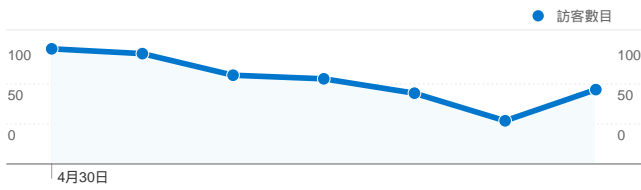

訪客總覽

訪客數目
468

訪客總覽/瀏覽器

瀏覽器	造訪	% 造訪
Internet Explorer	252	48.93%
Chrome	170	33.01%
Firefox	50	9.71%
Safari	22	4.27%
Android Browser	8	1.55%

內容總覽

網頁	瀏覽量	% 瀏覽量
/	425	42.04%
/index_detail.aspx?srv=3	31	3.07%
/index_service.aspx?srv=2	27	2.67%
/index_detail_share.aspx?id=3	24	2.37%
/index_service.aspx?srv=1	21	2.08%

內容總覽/標題內容(各頁面分析)

網頁標題	造訪	% 造訪
淡江大學 | 學生學習歷程	445	86.41%
淡江大學 | 學生學習歷程 | 心得	23	4.47%
淡江大學 | 學生學習歷程 | 統計	20	3.88%
(not set)	19	3.69%
淡江大學 | 學生學習歷程 | 貼心	5	0.97%